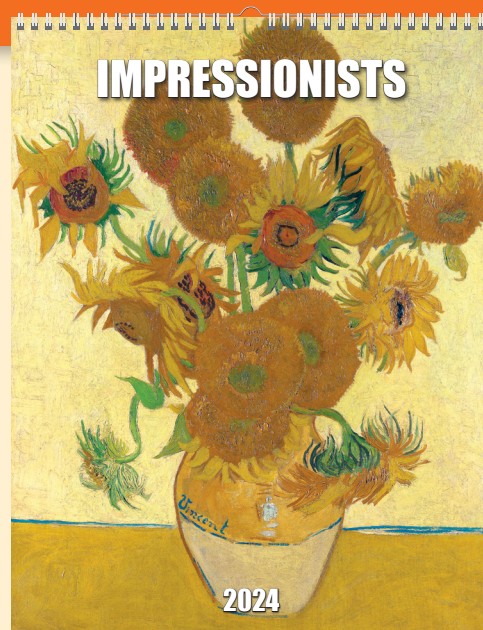

ИМПРЕСИОНИСТИ

13-листов

Спирала

Тяло:

хром-мат 170 г
формат: 48 х 63 см
корица: UV-лак, 200 г

Гръб:

финландски картон 400 г
размер: 48 х 68 см
рекламно поле: 48 х 5 см

СТАРИНИ БЪЛГАРСКИ КЪЩИ