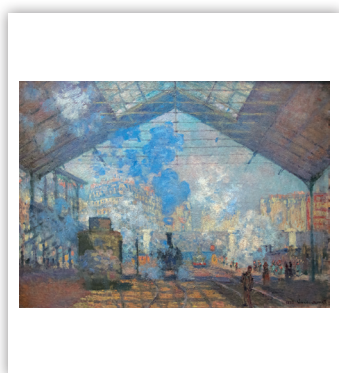

ИМПРЕСИОНИСТИ

13-листов

Спирала

Тяло:

хром-мат 170 г
формат: 48 х 63 см
корица: UV-лак, 200 г

Гръб:

финландски картон 400 г
размер: 48 х 68 см
рекламно поле: 48 х 5 см

СТАРИНИ БЪЛГАРСКИ КЪЩИ