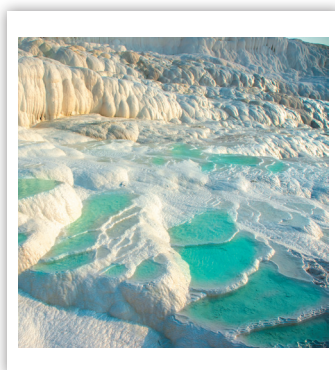

ЧУДЕСАТА НА ПРИРОДАТА

13-листов

Спирала

Тяло:

хром-мат 150 г
формат: 32 x 43 см
корица: UV-лак

Гръб:

финландски картон 400 г
размер: 32 x 48 см
рекламно поле: 32 x 5 см

*Български национални празници,
обозначени в червено. Християнски
празници и именни дни.*