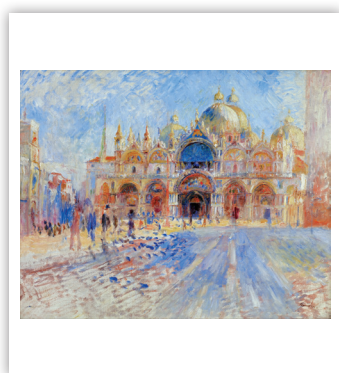

ИМПРЕСИОНИСТИ

13-листов

Спирала

Тяло:

хром-мат 170 г
формат: 48 х 63 см
корица: UV-лак, 200 г

Гръб:

финландски картон 400 г
размер: 48 х 68 см
рекламно поле: 48 х 5 см

СТАРИНИ БЪЛГАРСКИ КЪЩИ