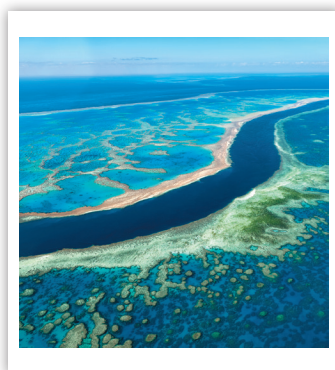

ЧУДЕСАТА НА ПРИРОДАТА

13-листов

Спирала

Тяло:

хром-мат 150 г
формат: 32 x 43 см
корица: UV-лак

Гръб:

финландски картон 400 г
размер: 32 x 48 см
рекламно поле: 32 x 5 см

*Български национални празници,
обозначени в червено. Християнски
празници и именни дни.*