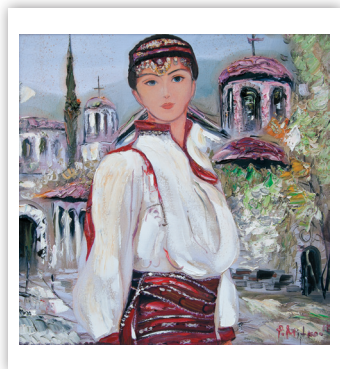

Корица:

300 г мат

UV-лак гланц

рекламно поле: 29,5 x 3,5 см

Започва с ноември-декември 2023 г.

Български национални празници,
християнски празници и именни дни.

ЯНУАРИ JANUARY 2024

Събота	Неделя	Понеделник	Вторман	Среда	Четвъртък	Петък
		1	2	3	4	5
6	7	8	9	10	11	12
13	14	15	16	17	18	19
20	21	22	23	24	25	26
27	28	29	30	31		