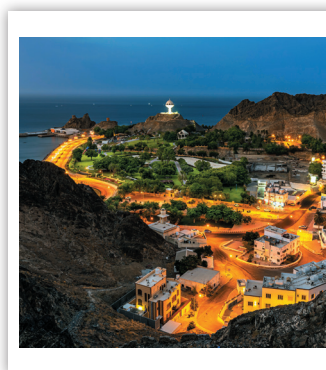

НОЩНИ ИЗГЛЕДИ

13-листов

Спирала

Тяло:

хром-мат 150 г
формат: 32 x 43 см
корица: UV-лак

Гръб:

финландски картон 400 г
размер: 32 x 48 см
рекламно поле: 32 x 5 см

Български национални празници,
обозначени в червено. Християнски
празници и именни дни.