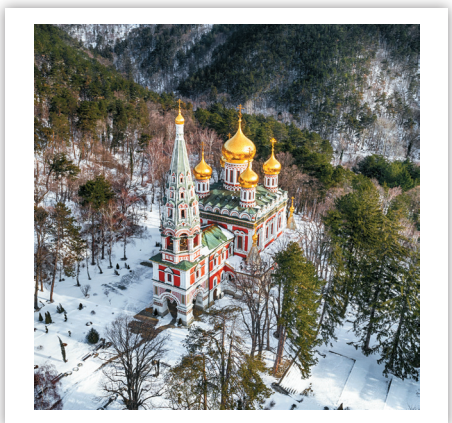

300 г мат

UV-лак гланц

рекламно поле: 29,5 x 3,5 см

Започва с ноември-декември 2023 г.

Български национални празници,
обозначени в червено. Християнски
празници и именни дни.

8-листов

Телчета

Тяло: