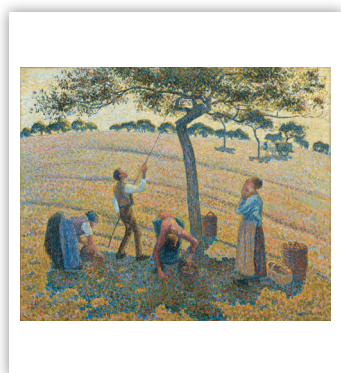

ИМПРЕСИОНИСТИ

13-листов

Спирала

Тяло:

хром-мат 170 г
формат: 48 х 63 см
корица: UV-лак, 200 г

Гръб:

финландски картон 400 г
размер: 48 х 68 см
рекламно поле: 48 х 5 см

СТАРИНИ БЪЛГАРСКИ КЪЩИ