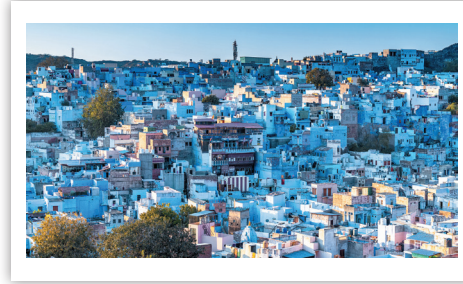

13-листов

Спирала

Тяло:
хром-мат 150 г
формат: 43 x 32 см
корица: UV-лак

Гръб:
финландски картон 400 г
размер: 43 x 36 см
рекламно поле: 43 x 4 см

Национални празници на
България, Германия, Франция,
Великобритания и Нидерландия.