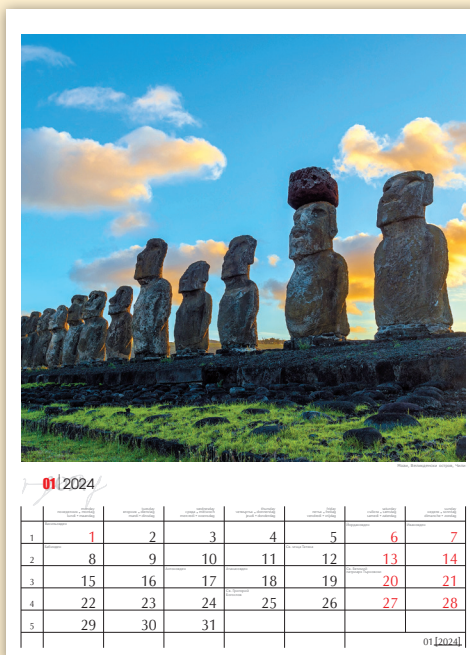

13-листов

Спирала

Тяло:

хром-мат 150 г
формат: 32 x 43 см
корица: UV-лак

Гръб:

финландски картон 400 г
размер: 32 x 48 см
рекламно поле: 32 x 5 см

*Български национални празници,
обозначени в червено. Християнски
празници и именни дни.*