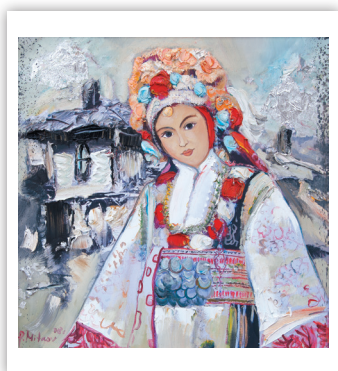

Корица:

300 г мат

UV-лак гланц

рекламно поле: 29,5 x 3,5 см

Започва с ноември-декември 2023 г.

Български национални празници,
християнски празници и именни дни.

ЯНУАРИ JANUARY 2024

Събота	Неделя	Понеделник	Вторман	Среда	Четвъртък	Петък
		1	2	3	4	5
6	7	8	9	10	11	12
13	14	15	16	17	18	19
20	21	22	23	24	25	26
27	28	29	30	31		