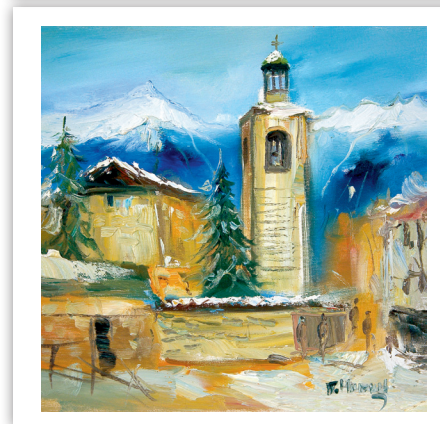

СТАРИНИ БЪЛГАРСКИ КЪЩИ

13-листов

Спирала

Тяло:

хром-мат 170 г
формат: 48 х 63 см
корица: UV-лак, 200 г

Гръб:

финландски картон 400 г
размер: 48 х 68 см
рекламно поле: 48 х 5 см

Худ. Павел Митков