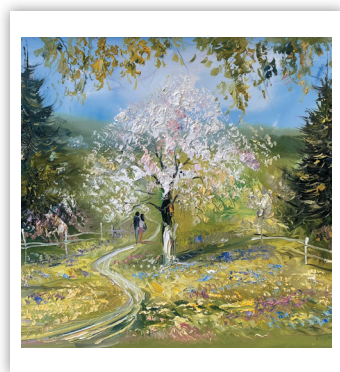

13-листов

Спирала

Тяло:

хром-мат 150 г
формат: 32 x 43 см
корица: UV-лак

Гръб:

финландски картон 400 г
размер: 32 x 48 см
рекламно поле: 32 x 5 см

*Български национални празници,
обозначени в червено. Християнски
празници и именни дни.*

01 | 2024						
Понеделник	Събота	Неделя	Понеделник	Събота	Неделя	Понеделник
1	2	3	4	5	6	7
8	9	10	11	12	13	14
15	16	17	18	19	20	21
22	23	24	25	26	27	28
29	30	31