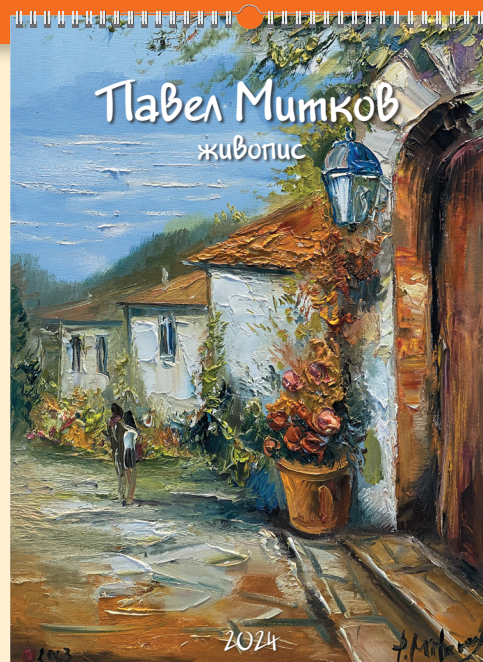

13-листов

Спирала

Тяло:

хром-мат 150 г
формат: 32 x 43 см
корица: UV-лак

Гръб:

финландски картон 400 г
размер: 32 x 48 см
рекламно поле: 32 x 5 см

*Български национални празници,
обозначени в червено. Християнски
празници и именни дни.*

01 | 2024						
Понеделник	Събота	Неделя	Понеделник	Събота	Неделя	Понеделник
1	2	3	4	5	6	7
8	9	10	11	12	13	14
15	16	17	18	19	20	21
22	23	24	25	26	27	28
29	30	31