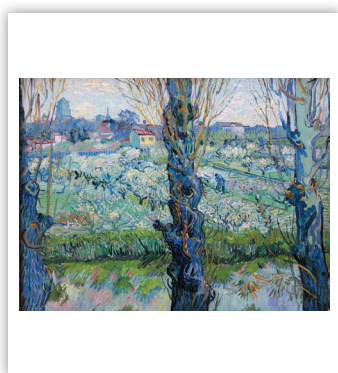

ИМПРЕСИОНИСТИ

13-листов

Спирала

Тяло:

хром-мат 170 г
формат: 48 х 63 см
корица: UV-лак, 200 г

Гръб:

финландски картон 400 г
размер: 48 х 68 см
рекламно поле: 48 х 5 см