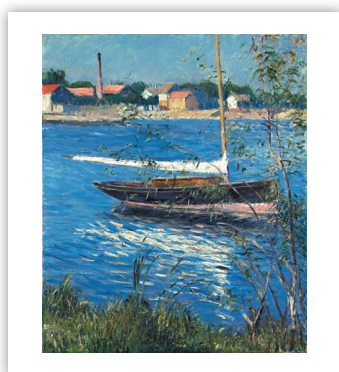

ИМПРЕСИОНИСТИ

13-листов

Спирала

Тяло:

хром-мат 170 г
формат: 48 х 63 см
корица: UV-лак, 200 г

Гръб:

финландски картон 400 г
размер: 48 х 68 см
рекламно поле: 48 х 5 см

СТАРИНИ БЪЛГАРСКИ КЪЩИ