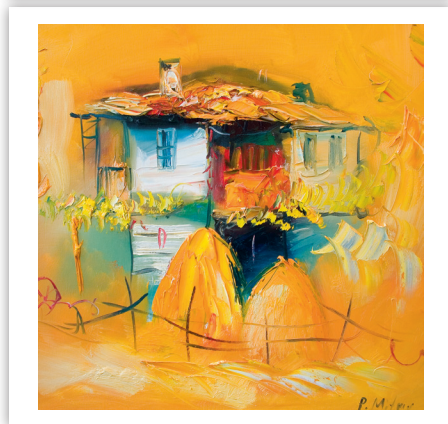

13-листов

Спирала

Тяло:

хром-мат 170 г
формат: 48 х 63 см
корица: UV-лак, 200 г

Гръб:

финландски картон 400 г
размер: 48 х 68 см
рекламно поле: 48 х 5 см

Худ. Павел Митков

13-листов