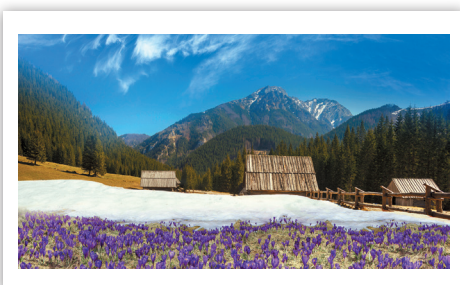

* Всички фотоси са закупени от Shutterstock Inc (USA) с Разширения Лиценз (Enhanced License), задължителен за продажба на календари.
* Всички фотоси, закупени със Стандартен Лиценз (Standard license) и използвани за календари, са в грубо нарушение на закона за авторското право и сродните му права и може да бъде преследвано от закона.