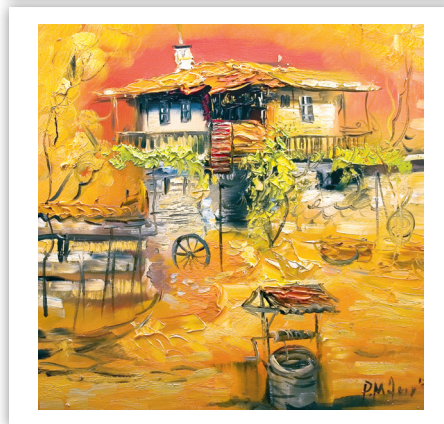

СТАРИНИ БЪЛГАРСКИ КЪЩИ

13-листов

Спирала

Тяло:

хром-мат 170 г
формат: 48 х 63 см
корица: UV-лак, 200 г

Гръб:

финландски картон 400 г
размер: 48 х 68 см
рекламно поле: 48 х 5 см

Худ. Павел Митков