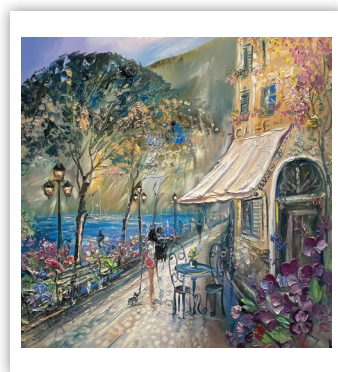

13-листов

Спирала

Тяло:

хром-мат 150 г
формат: 32 x 43 см
корица: UV-лак

Гръб:

финландски картон 400 г
размер: 32 x 48 см
рекламно поле: 32 x 5 см

*Български национални празници,
обозначени в червено. Християнски
празници и именни дни.*

01 | 2024						
Понеделник	Събота	Неделя	Понеделник	Събота	Неделя	Понеделник
1	2	3	4	5	6	7
8	9	10	11	12	13	14
15	16	17	18	19	20	21
22	23	24	25	26	27	28
29	30	31