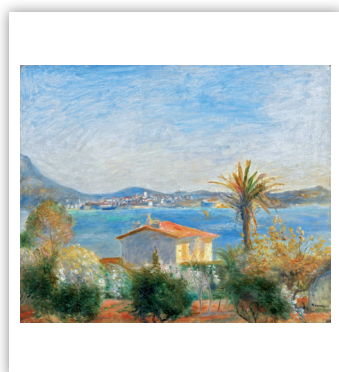

ИМПРЕСИОНИСТИ

13-листов

Спирала

Тяло:

хром-мат 170 г
формат: 48 х 63 см
корица: UV-лак, 200 г

Гръб:

финландски картон 400 г
размер: 48 х 68 см
рекламно поле: 48 х 5 см

СТАРИНИ БЪЛГАРСКИ КЪЩИ