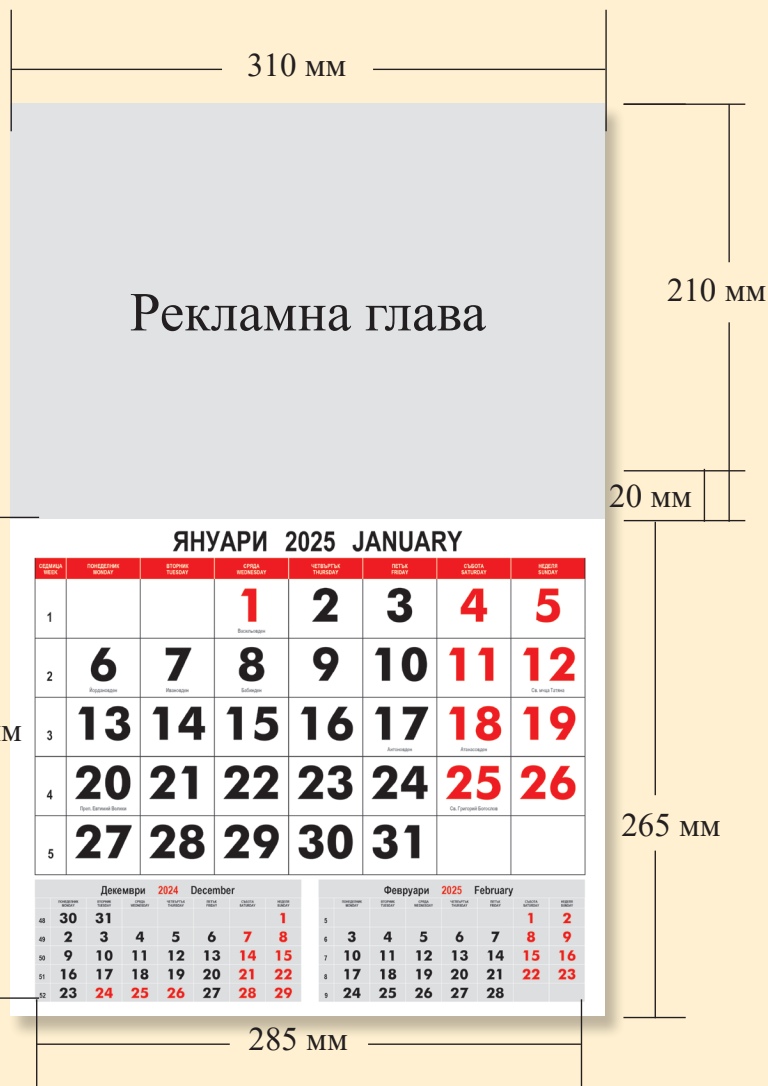

МАЛКО МИНИ

Тяло:

офсет 70 г
12 листа, 1 секция
размер: 28.5 x 24 см
прозорче

Гръб:

бял финландски картон 270 г
размер: 31 x 26.5 см,
с 2 см отстъп за поставяне на
рекламна глава

Рекламна глава: 31 x 21 см

*Християнски празници и
именни дни.*

*Възможност за печат на
цяла подложка и печат
под тялото.*

*Възможност за цялостно
ламиниране и селективен
лак.*

СМУК 100 М, 100 Y

СМУК 100 С

ЯНУАРИ 2025 JANUARY							
СЪБОДА	ПОНЕДЕЛНИК	ВТОРНИК	СРЕДА	ЧЕТВЪРТЪК	ПЕТАК	СЪБОТА	НЕДЕЛА
1			1	2	3	4	5
2	6	7	8	9	10	11	12
3	13	14	15	16	17	18	19
4	20	21	22	23	24	25	26
5	27	28	29	30	31		

Цветовете:

черно и червено

черно и синьо

черно и зелено

черно и оранжево

СМУК 100 С, 100 Y

ЯНУАРИ 2025 JANUARY				
ВТОРНИК	СРЕДА	ЧЕТВЪРТЪК	ПЕТАК	СЪБОТА
	1	2	3	4
7	8	9	10	11
14	15	16	17	18
21	22	23	24	25
28	29	30	31	

Pantone 021U

2025 JANUARY			
ЧЕТВЪРТЪК	ПЕТАК	СЪБОТА	НЕДЕЛА
	2	3	4
9	10	11	12
16	17	18	19
23	24	25	26
30	31		

Февруари 2025 February							
СЪБОДА	ПОНЕДЕЛНИК	ВТОРНИК	СРЕДА	ЧЕТВЪРТЪК	ПЕТАК	СЪБОТА	НЕДЕЛА
			1	2			
3	4	5	6	7	8	9	
10	11	12	13	14	15	16	
17	18	19	20	21	22	23	
24	25	26	27	28