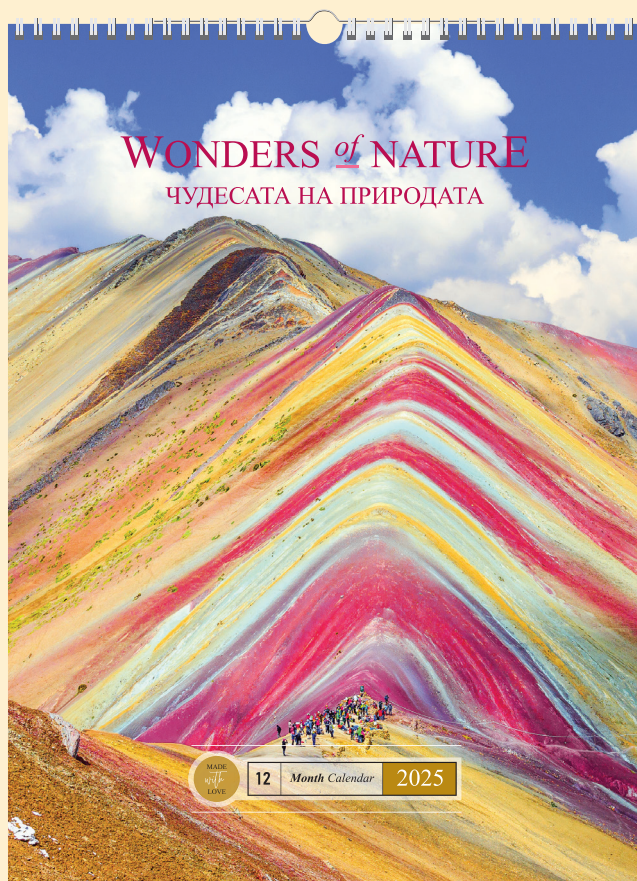

ЧУДЕСАТА НА ПРИРОДАТА

РЕКЛАМНО ПОЛЕ

13-листов

Спирала

Тяло:

хром-мат 150 г
формат: 32 x 43 см
корица: UV-лак

Гръб:

финландски картон 400 г
размер: 32 x 48 см
рекламно поле: 32 x 5 см

Български национални празници,
обозначени в червено. Християнски
празници и именни дни.