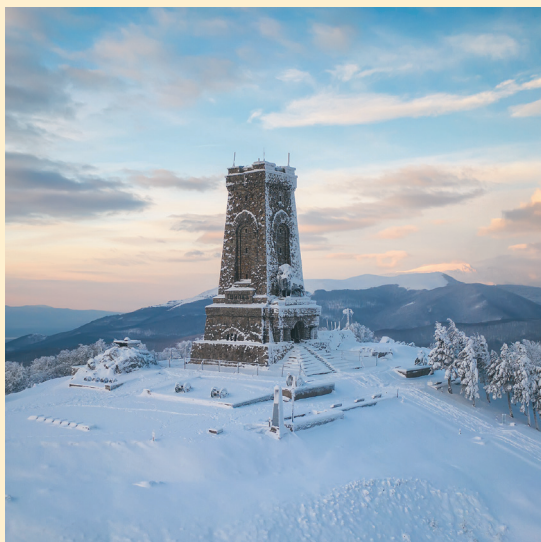

ДА ВИ ВЪРВИ ПО ВОДА

Календар „Светът на Водата” е още един от бестселърите на “Made with Love”. Той е за тези, които обичат водата във всичките ѝ форми. От красивите морски залези, през Големия бариерен риф, чак до Северния полюс и белите мечки, и обратно към Кораловия риф в Египет. В този календар ще видите и водопади, и делфини. Ще усетите магията на подводния свят с невероятен и винаги запомнящ се морски пасаж.