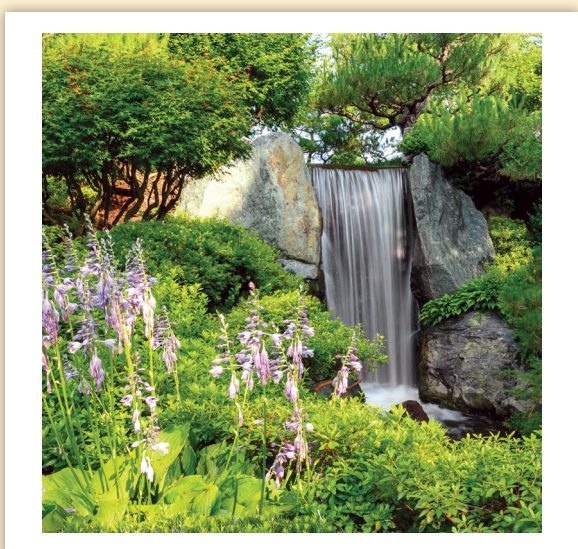

ЦВЕТНО СПОКОЙСТВИЕ

Тазгодишният календар "Паркове и градини" на "Made with love" ще ви отведе на незабравима обиколка през някои от най-популярните и приказно красиви градини из целия свят. От Кукенхов в Холандия, през Дубай и Португалия, чак до Япония. Невероятната цветова гама ще ви донесе спокойствие и приятни емоции в напрегнатото ежедневие. „Паркове и градини“ е точно това, от което имате нужда.