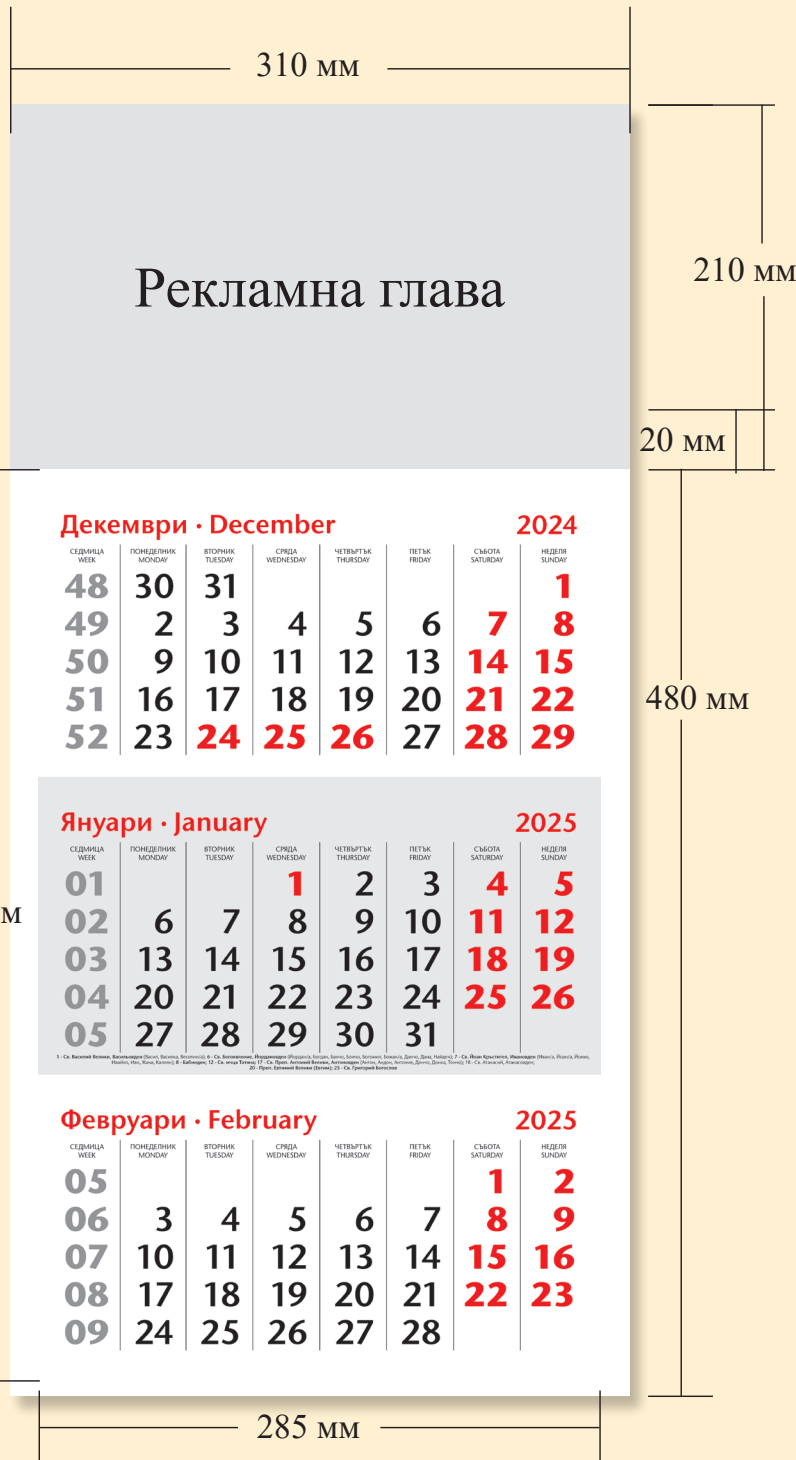

310 мм

Рекламна глава

200 мм

20 мм

500 мм

145 мм

ДЕКЕМВРИ · 2024 · DECEMBER

СЕДМИЦА WEEK	ПОНЕДНЕЛНИК MONDAY	ВТОРНИК TUESDAY	СРЕДА WEDNESDAY	ЧЕТВЪРТЪК THURSDAY	ПЕТАК FRIDAY	САБОТА SATURDAY	НЕДЕЛЯ SUNDAY
48	30	31					1
49	2	3	4	5 <small>неделя</small>	6 <small>понеделник</small>	7	8
50	9 <small>вторник</small>	10	11	12	13	14	15
51	16 <small>сряда</small>	17 <small>четвъртък</small>	18	19	20 <small>петък</small>	21	22
52	23	24 <small>суббота</small>	25 <small>неделя</small>	26	27	28	29

размер: 31 x 48 см,

с 2 см отстъп за поставяне на
рекламна глава

Рекламна глава: 31 x 21 см

*Християнски празници и
именни дни.*

*Възможност за печат на
цяла подложка и печат
под тялото.*

*Възможност за цялостно
ламиниране и селективен
лак.*

СМУК 100 M, 100 Y

Януари · January						2025	
СЕДМИЦА WEEK	ПОНЕДЕЛНИК MONDAY	ВТОРНИК TUESDAY	СРЕДА WEDNESDAY	ЧЕТВЪРТЪК THURSDAY	ПЕТАК FRIDAY	СЪБОТА SATURDAY	НЕДЕЛЯ SUNDAY
01			1	2	3	4	5
02	6	7	8	9	10	11	12
03	13	14	15	16	17	18	19
04	20	21	22	23	24	25	26
05	27	28	29	30	31		