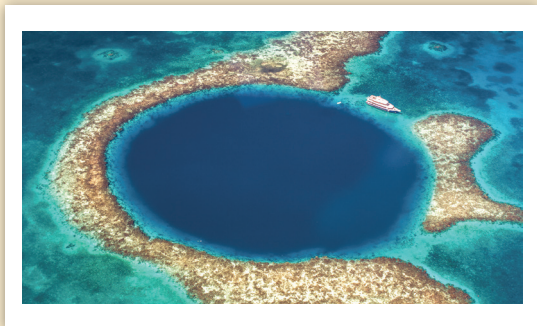

13-листов

Спирала

Тяло:

хром-мат 150 г
формат: 43 x 32 см
корица: UV-лак

Гръб:

финландски картон 400 г
размер: 43 x 35 см
рекламно поле: 43 x 3 см

Национални празници на България,
Германия, Франция, Великобритания и
Нидерландия.

ДА ВИ ВЪРВИ ПО ВОДА

Календар „Светът на Водата” е още един от бестселърите на “Made with Love”. Той е за тези, които обичат водата във всичките ѝ форми. От красивите морски залези, през Големия бариерен риф, чак до Северния полюс и белите мечки, и обратно към Кораловия риф в Египет. В този календар ще видите и водопади, и делфини. Ще усетите магията на подводния свят с невероятен и винаги запомнящ се морски пасаж.