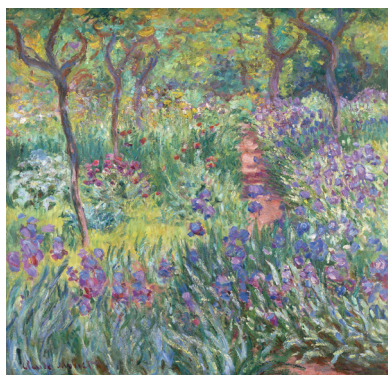

За хора естети и ценители на изкуството. Календар „Импresiонисти“ на „Made with love“ ви среща с едни от най-известните творби на Ван Гог, Клод Моне, Реноар и други. За корица се спряхме на шедьовъра „The Starry Night“, която според експертите, а и любители, е най-великата картина на Ван Гог. В календара може да видите още „Two Sisters“ на Реноар, „Laundry“ на Едуар Мане, „Monet’s garden at Vétheuil“ и други картини.