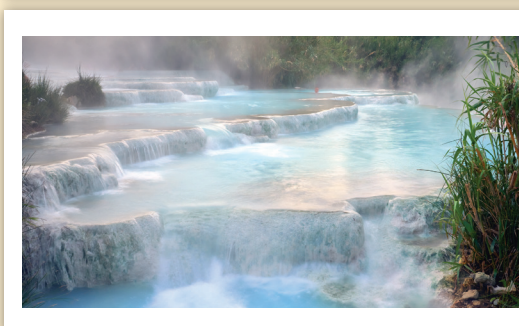

ДА ВИ ВЪРВИ ПО ВОДА

Календар „Светът на Водата” е още един от бестселърите на “Made with Love”. Той е за тези, които обичат водата във всичките ѝ форми. От красивите морски залези, през Големия бариерен риф, чак до Северния полюс и белите мечки, и обратно към Кораловия риф в Египет. В този календар ще видите и водопади, и делфини. Ще усетите магията на подводния свят с невероятен и винаги запомнящ се морски пасаж.