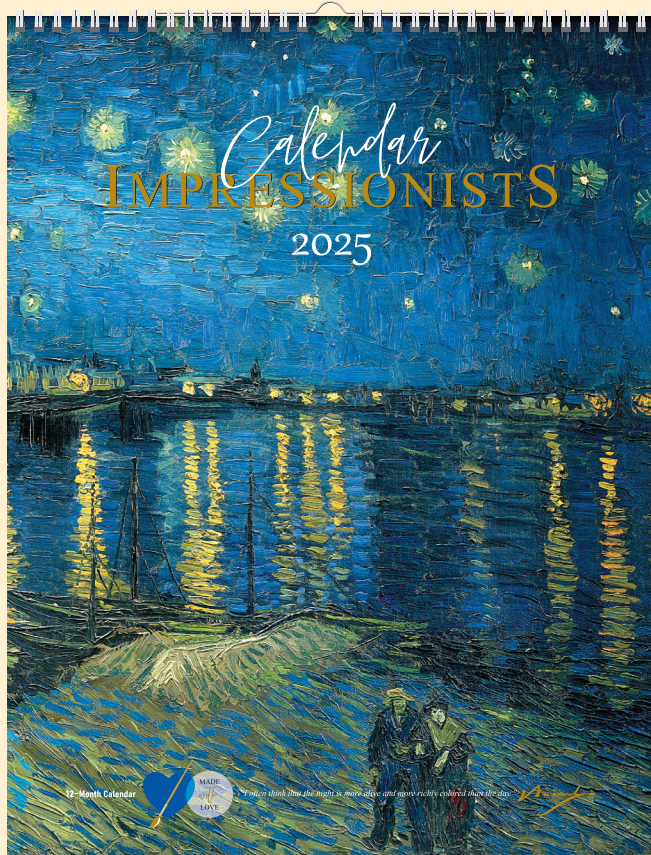

РЕКЛАМНО ПОЛЕ

13-листов

Спирала

Тяло:

хром-мат 170 г
формат: 48 х 63 см
корица: UV-лак, 200 г

Гръб:

финландски картон 400 г
размер: 48 х 70 см
рекламно поле: 48 х 7 см