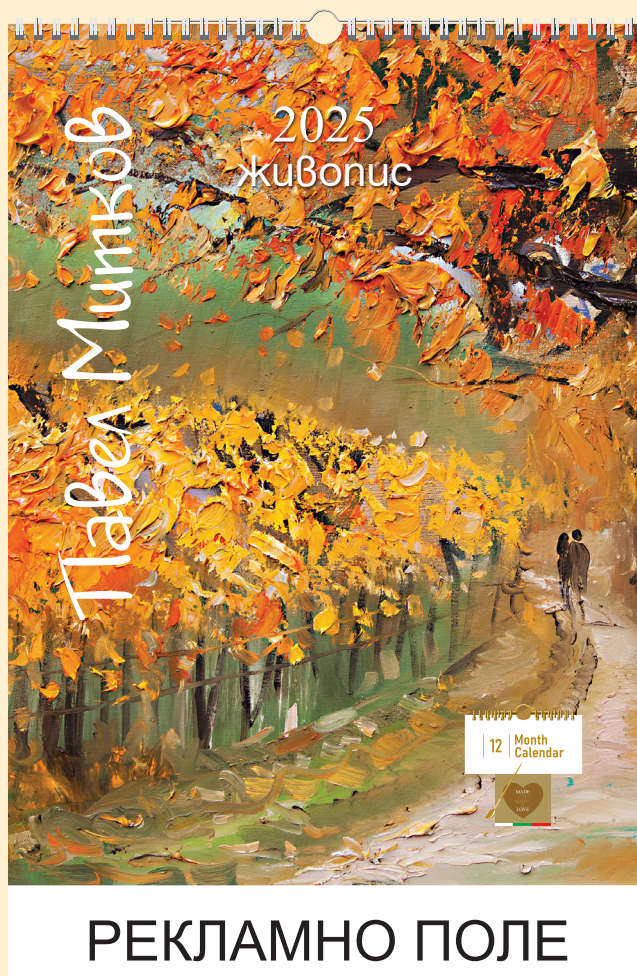

13-листов

Спирала

Тяло:

хром-мат 150 г
формат: 32 x 43 см
корица: UV-лак

Гръб:

финландски картон 400 г
размер: 32 x 48 см
рекламно поле: 32 x 5 см

Български национални празници, обозначени в червено. Християнски празници и именни дни.