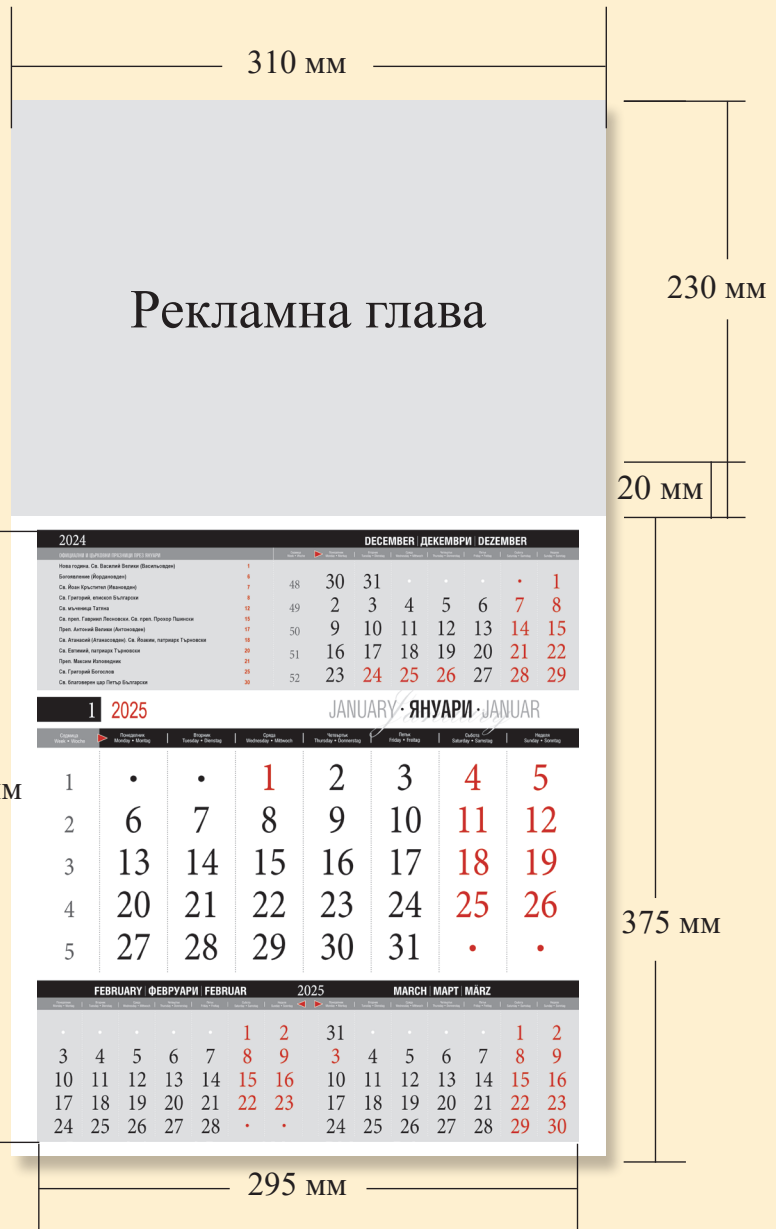

Тяло:

офсет 70 г

12 листа, 1 секция

размер: 29.5 x 34.5 см

перфорация, прозорче

Гръб:

бял финландски картон 270 г

размер: 31 x 37.5 см,

с 2 см отстъп за поставяне на
рекламна глава

Рекламна глава: 31 x 23 см

*Християнски празници и
именни дни.*

*Възможност за печат на
цяла подложка и печат
под тялото.*

*Възможност за цялостно
ламиниране и селективен
лак.*

СМУК 100 M, 100 Y

Цветовете:

черно и червено

черно и синьо

СМУК 100 C