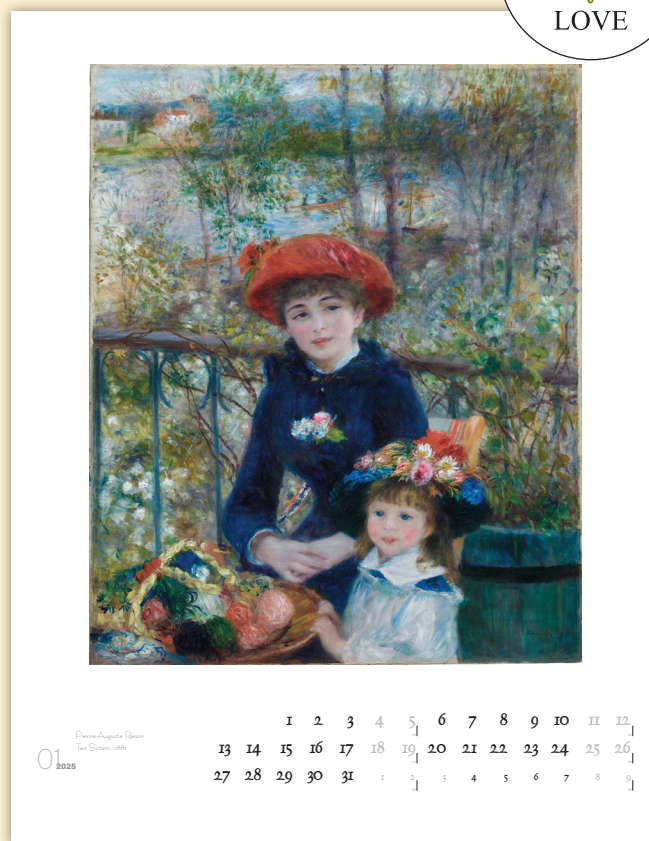

НАСЛАДЕТЕ СЕ НА ИЗКУСТВОТО

За хора естети и ценители на изкуството. Календар „Импresiонисти“ на „Made with love“ ви среща с едни от най-известните творби на Ван Гог, Клод Моне, Реноар и други. За корица се спряхме на шедьовъра „The Starry Night“, която според експертите, а и любители, е най-великата картина на Ван Гог. В календара може да видите още „Two Sisters“ на Реноар, „Laundry“ на Едуар Мане, „Monet’s garden at Vétheuil“ и други картини.