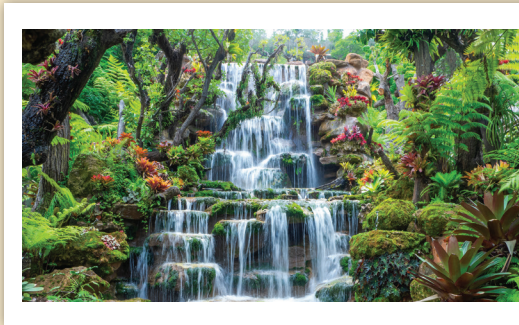

ДА ВИ ВЪРВИ ПО ВОДА

Календар „Светът на Водата” е още един от бестселърите на “Made with Love”. Той е за тези, които обичат водата във всичките ѝ форми. От красивите морски залези, през Големия бариерен риф, чак до Северния полюс и белите мечки, и обратно към Кораловия риф в Египет. В този календар ще видите и водопади, и делфини. Ще усетите магията на подводния свят с невероятен и винаги запомнящ се морски пасаж.