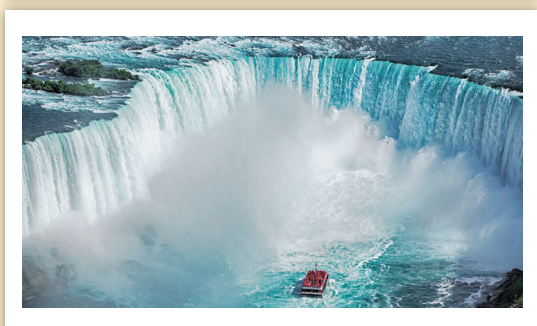

ДА ВИ ВЪРВИ ПО ВОДА

Календар „Светът на Водата” е още един от бестселърите на “Made with Love”. Той е за тези, които обичат водата във всичките ѝ форми. От красивите морски залези, през Големия бариерен риф, чак до Северния полюс и белите мечки, и обратно към Кораловия риф в Египет. В този календар ще видите и водопади, и делфини. Ще усетите магията на подводния свят с невероятен и винаги запомнящ се морски пасаж.