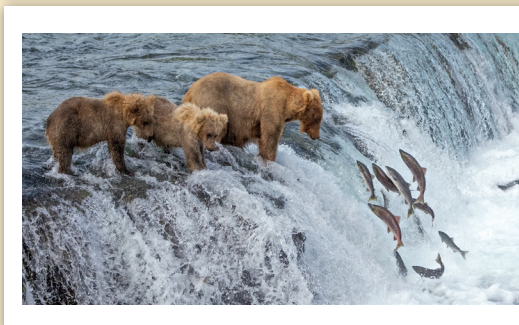

ДА ВИ ВЪРВИ ПО ВОДА

Календар „Светът на Водата” е още един от бестселърите на “Made with Love”. Той е за тези, които обичат водата във всичките ѝ форми. От красивите морски залези, през Големия бариерен риф, чак до Северния полюс и белите мечки, и обратно към Кораловия риф в Египет. В този календар ще видите и водопади, и делфини. Ще усетите магията на подводния свят с невероятен и винаги запомнящ се морски пасаж.