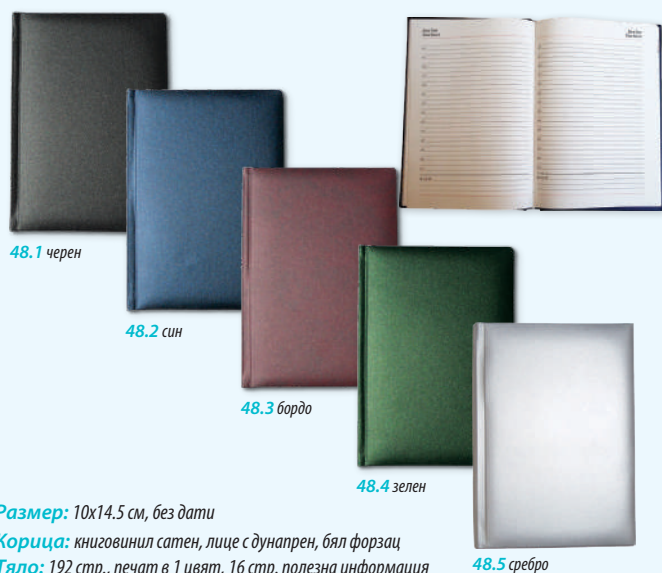

Бележник САТЕН джобен

Размер: 10x14.5 см, без дати
Корица: книговинил сатен, лице с дунапрен, бял форзац
Тяло: 192 стр., печат в 1 цвят, 16 стр. полезна информация