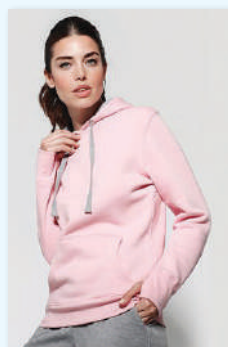

Размери: от S до XXL
Материал: 280 гр./м², 35% памук и 65% полиестер
Двувъзвешен дамски суитчер с джоб тип "кенгуру" и двойна качулка с контрастна подплата и връзка.