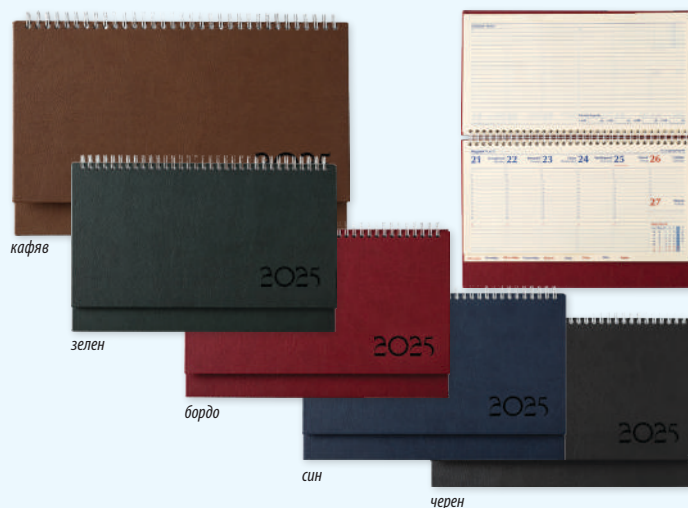

6045 Настолен календар КАЗБЕК

Размер: 30x15.5 см

Корица: луксозна от термоактивна кожа, сухо преге, телен гребен

Тяло: 120 стр., хартия **жълт офсет**, печат в 2 цвята, маркери по месеци