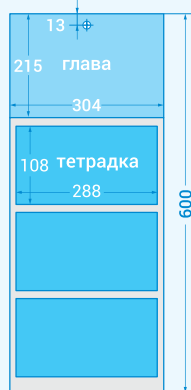

глава-пълноцветен печат
основа-бяла, без печат

994 Екрю

995 Син

8070 Трисекционен ЛАЙТ

Предлага се и във вариант с 4 тела

Основа: едностранно хромов картон 300 г, щанцована, бигована
Тетрадка: комплект от 3 тела, офсет 70 г, печат в 2 цвята, с перфорация и бандерол, български и английски език