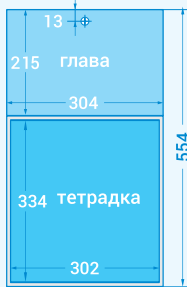

1052 Тетрадки

черен, червен 185

черен, зелен 354

черен, син 300

8050 Еднолистов 3-секционен ЛУКС

Основа: картон 300 г, бигована
Тетрадка: хром гланц 80 г, печат в 2 цвята, с перфорация и бандерол, български, английски и немски език, празници, лунен календар