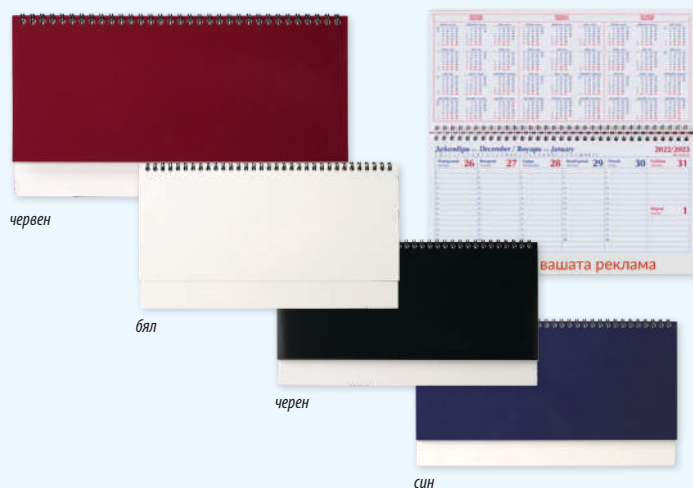

4138 Настолен календар РИЛА

Размер: 29x13 см

Корица: картонена корица, метална спирала

Тяло: 62 стр., офсет