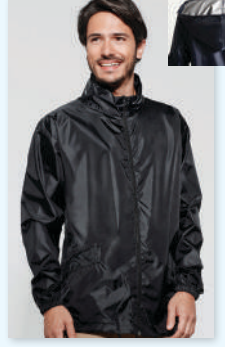

Якето е с контрастна подплата и ципове в същия цвят отпред и на джобовете. Към него е включена и чанта.

ID 265 Мъжко зимно яке EUROPA

Размери: от S до 3XL

Материал: 300 гр./м², 100% полиестер

ID 76 Ветроустойчиво яке ESCOCIA