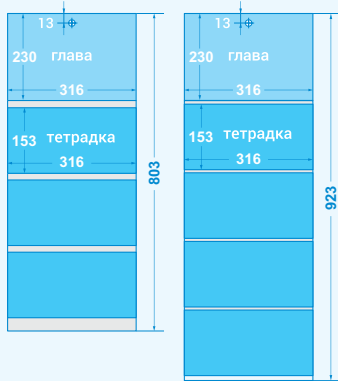

Календар ЕЛИТ

Основа: едностранно хромов картон 300 г,
щанцована, бигована, "уши" за задържане на листите на
тетрадките към основата
Тетрадка: комплект от 3 или 4 секции, офсет 80 г,
печат в 3 цвята, с перфорация и
бандерол, български, английски, немски, френски, руски,
румънски и гръцки език

Тетрадки четирисекционен