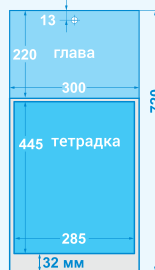

1023 Тетрадки

черен, червен 185

черен, син 300

черен, зелен 354

Еднолистов OFFICE L

Основа: бял целулозен картон 500г, бигована, щанцована
Тетрадка: офсет 80 г, печат в 2 цвята, с перфорация и бандерол, български, руски, английски, немски и румънски език, официални и църковни празници и имени дни, лунен календар