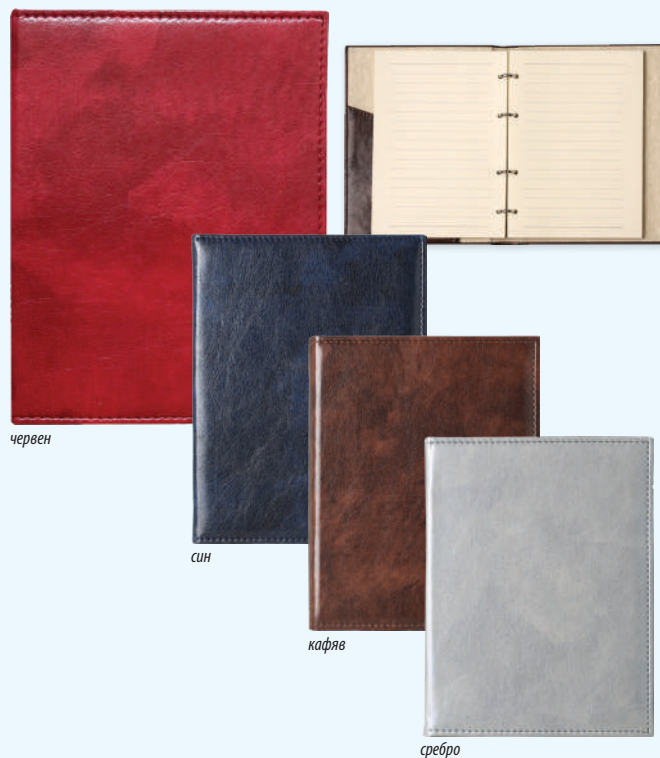

червен

син

кафяв

сребро

Корица: термоактивна кожа, кончево шит и лепен, обшит, лице и гръб с мека вложка

Тяло: хартия **жълт офсет**, 200 стр., без дати, спирала