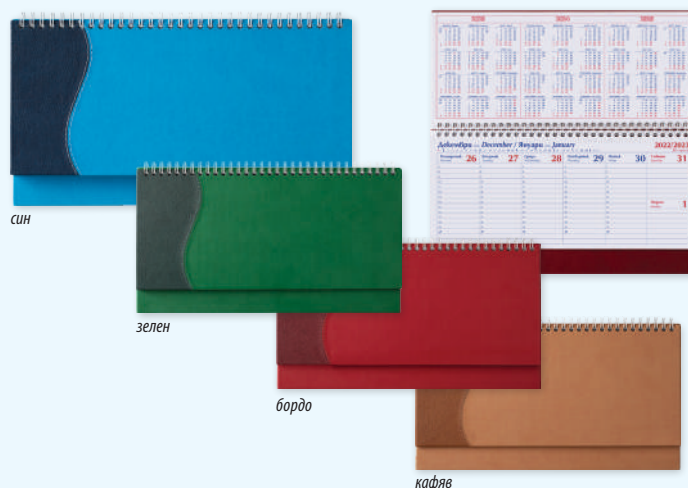

6044 Настолен календар МАРИЦА

Размер: 29x13 см

Корица: твърда от термоактивна кожа в два цвята, сухо преге, телен гребен

Тяло: 62 стр., печат в 2 цвята