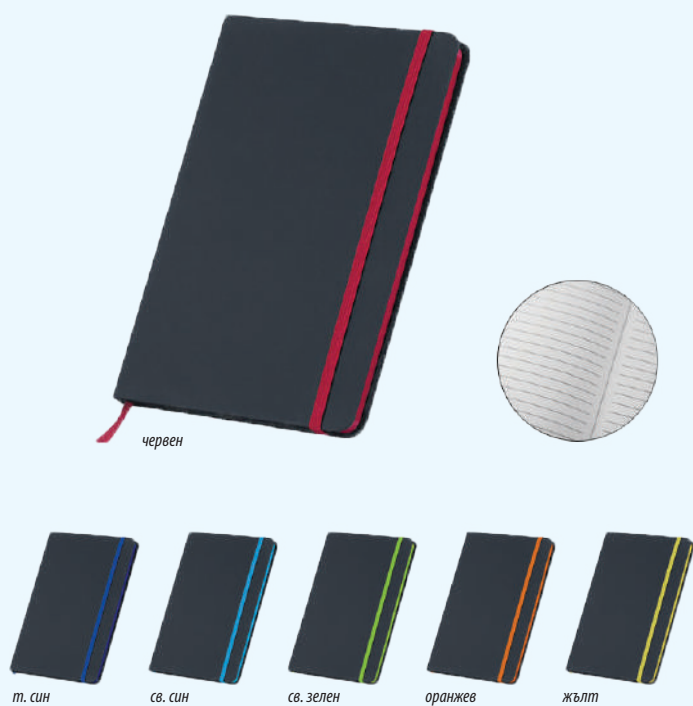

Комбиниран е с подарък бяла пластмасова антибактериална химикалка

N-108 Бележник А5 еко кожа и бамбук

Корица: комбинация от еко кожа и бамбук

Тяло: 160 страници на широки редове, с плътност 80 g/m² от рециклирана хартия, 1 текстилна лента за отбелязване

N-110 Бележник А5 от рециклирана еко кожа

Корица: твърди корици от рециклирана еко кожа

Тяло: 160 страници на редове от рециклирана хартия, отметка в съответстващ цвят и ластик

N-098 Бележник А5 с твърди корици

Корица: твърди корици от еко кожа, с отделение за телефон

Тяло: 160 тонирани страници на редове

PUNT-84 Бележник А5 с ластик и разделител

Корица: твърда корица

Тяло: 160 страници с редове, цвят на хартията слонова кост, цветен рѐб