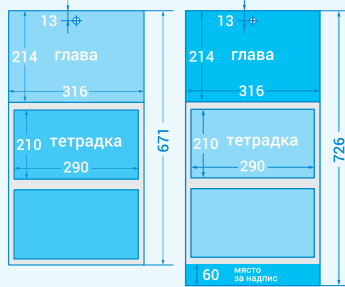

1153 ПРАЗНИЦИ ПЛЮС

Основа: едностранно хромов картон 320 г, щанцована, бигована, "уши" за задържане на листите на тетрадките към основата
Тетрадка: комплект от 2 секции, офсет 70 г, печат в 2 цвята, с перфорация и бандерол, български и английски език