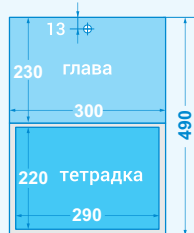

Тетрадки

cool gray 9, злато 872

син 303, червен 199U

Едносекционен OFFICE S

Основа: бял целулозен картон 500ц, бигована, щанцована
Тетрадка: офсет 80 г, печат в 2, с перфорация и бандерол, български, руски, английски език, немски език и румънски език, празници и имени дни, лунен календар