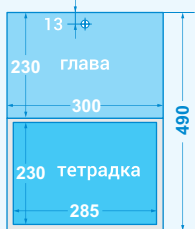

Еднолистов AVANGARD

Основа: едностранно хромов картон
Тетрадка: офсет 80 г, печат в 2 цвята,
с перфорация и бандерол
2 езика-български, английски, седмична
номерация, предходен и следващ месец

Тетрадки

8021 Еднолистов МИНИ

Основа: бял финландски картон 270 г
Тетрадка: офсет 80 г 12 листа,
перфорация и бандерол
2 езика-български, английски, седмична
номерация, Християнски празници и
именни дни.

Тетрадки

Календар ЕЛИТ

Основа: едностранно хромов картон 300 г,
щанцована, бигована, "уши" за задържане на листите на
тетрадките към основата
Тетрадка: комплект от 3 или 4 секции, офсет 80 г,
печат в 3 цвята, с перфорация и
бандерол, български, английски, немски, френски, руски,
румънски и гръцки език

Тетрадки четирисекционен

8074 Трисекционен СТАНДАРТ

Основа: Бял финландски картон 270 г
Тетрадка: офсет 80 г, 12 листа, три
части, перфорация, печат в 2 цвята,
християнски празници и имени дни

Тетрадки