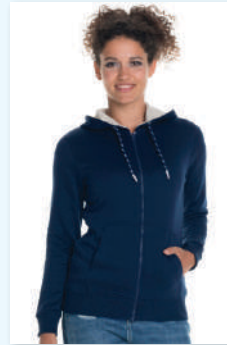

61953 Дамски суитчер COOKIE

promo/stars

Размери: от XS до XL+

Материал: 250 гр./м², 80% памук и 20% полиестер

Суитчерът е с анти-пилинг обработка на плата

за повече мекота и да предпазва от образуването топчета.