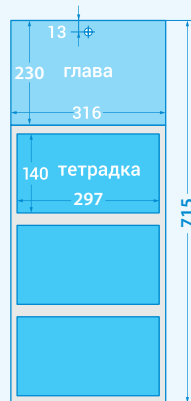

3230 Трисекционен РАБОТЕН

Основна: едностранно хромов картон, бигована
Тетрадка: комплект от 3 секции, офсет 80 г, печат в 2 цвята