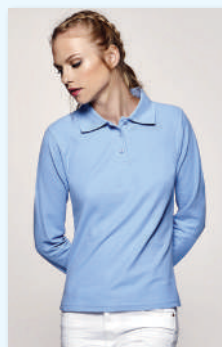

ID 346 Дамска тениска тип ЛАКОСТА с дълъг ръкав ESTRELLA

Размери: от S до XXL

Материал: 220 гр./м², 100% памук