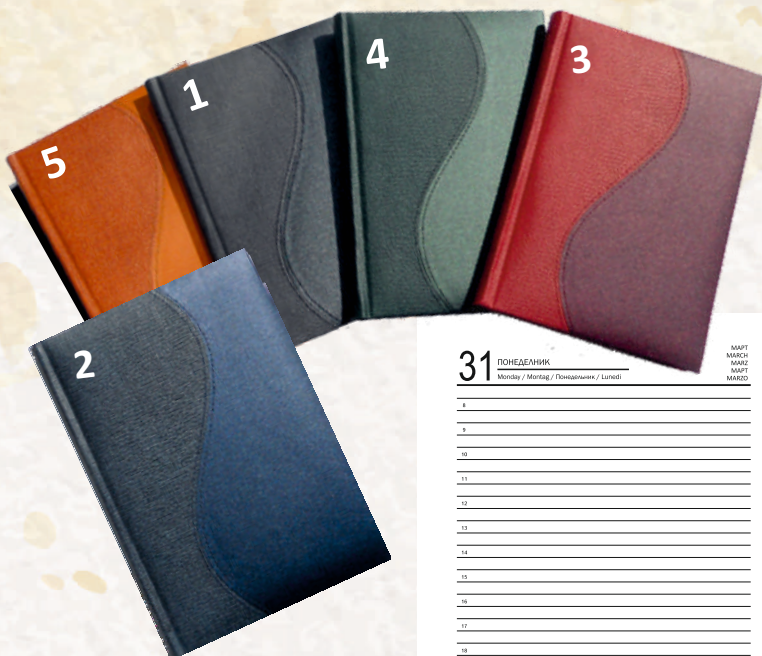

3. Календар-бележник - книговинил САТЕН С МЯСТО ЗА ХИМИКАЛ

ТЯЛО:

- 12 коли БЕЗ ДАТИ
 - 21 коли БЕЗ ДАТИ
 - 21 коли С ДАТИ всеки ден
- /16 информ. страници/

- | | |
|-----------|-----------|
| 3.1 ЧЕРЕН | 3.2 СИН |
| 3.3 БОРДО | 3.4 ЗЕЛЕН |

4. Календар-бележник СЕЛЕНА

ТЯЛО:

- 12 коли БЕЗ ДАТИ
- 21 коли БЕЗ ДАТИ
- 21 коли С ДАТИ всеки ден
- /16 информ. страници/

- 4.1 ЧЕРЕН
- 4.2 СИН
- 4.3 БОРДО
- 4.4 ЗЕЛЕН
- 4.5 КАФЯВ

5. Календар-бележник ДИАНА