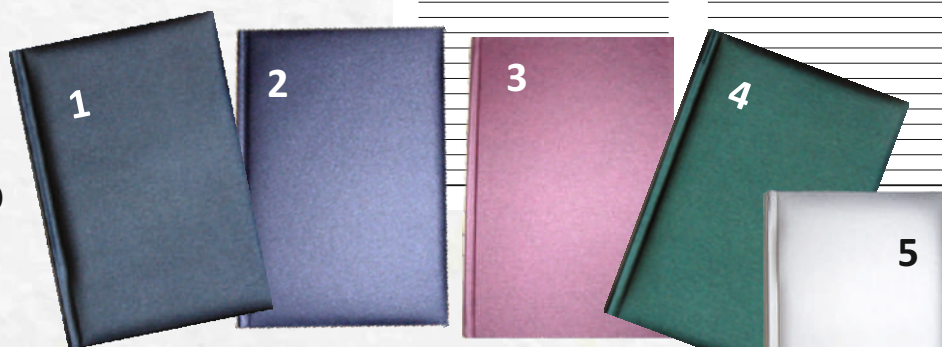

45. Календар-бележник - книговинил САТЕН

ТЯЛО - 12 коли, БЕЗ ДАТИ
/16 информ. страници/

- 45.1 ЧЕРЕН
- 45.2 СИН
- 45.3 БОРДО
- 45.4 ЗЕЛЕН
- 45.5 СРЕБРО

46. Календар-бележник с място за химикал ЕСТЕСТВЕНА КОЖА