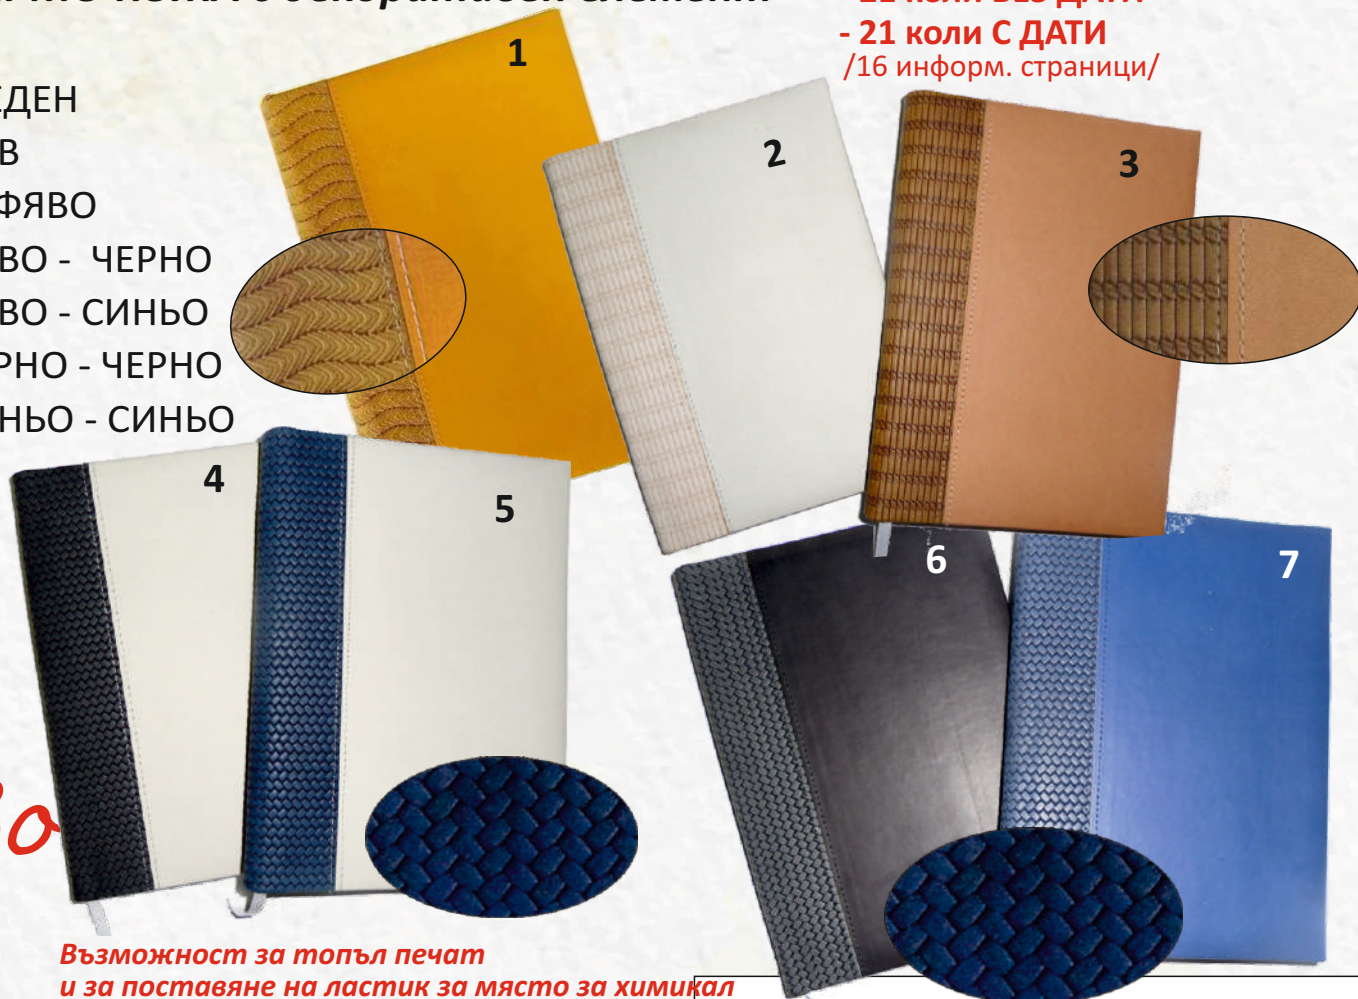

**15. Календар-бележник - ВЕРТИКАЛ
ТЕРМО КОЖА с декоративен елемент**

ТЯЛО:
- 21 коли БЕЗ ДАТИ
- 21 коли С ДАТИ
/16 информ. страници/

- 15.1 МЕДЕН
- 15.2 СИВ
- 15.3 КАФЯВО
- 15.4 СИВО - ЧЕРНО
- 15.5 СИВО - СИНЬО
- 15.6 ЧЕРНО - ЧЕРНО
- 15.7 СИНЬО - СИНЬО