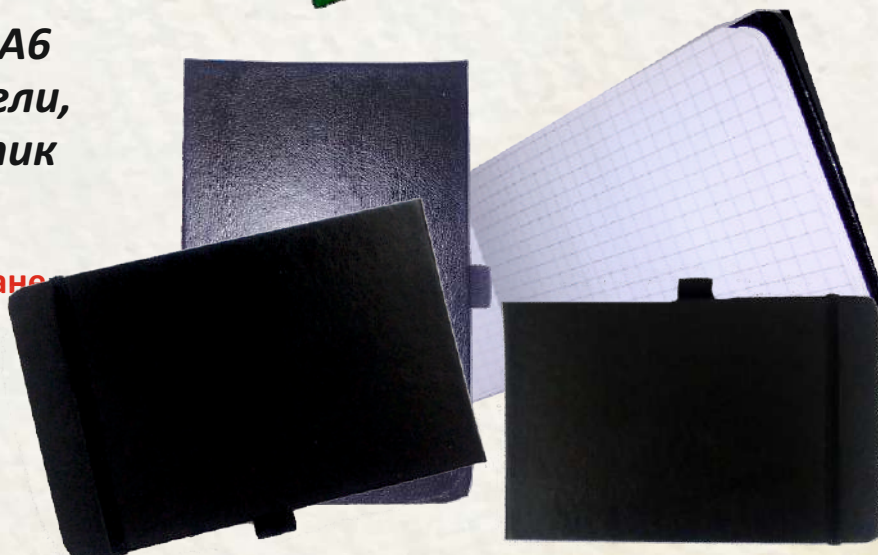

48. Календар-бележник А6 книговинил, заоблени ъгли, място за химикал, ластик

- БЕЗ ДАТИ на квадратчета
с перфорация за лесно откъсване

- 48.1 ЧЕРЕН