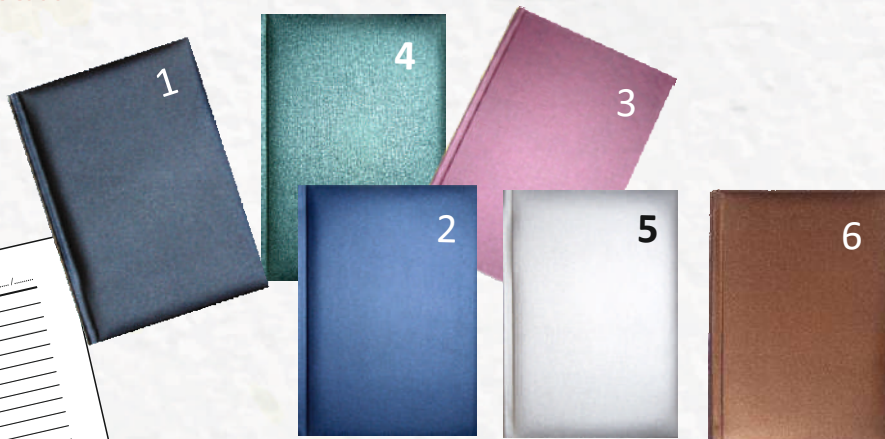

Календар - бележник формат 120/170мм

35. Календар-бележник - книговинил САТЕН

ТЯЛО - 12 коли, БЕЗ ДАТИ

/16 информ. страници/

- 35.1 ЧЕРЕН
- 35.2 СИН
- 35.3 БОРДО
- 35.4 ЗЕЛЕН
- 35.5 СРЕБРО
- 35.6 КАФЯВ

36. Календар-бележник СЕЛЕНА

ТЯЛО - 12 коли, БЕЗ ДАТИ /16 информ. страници/

- 36.1 ЧЕРЕН
- 36.2 СИН
- 36.3 БОРДО
- 36.4 ЗЕЛЕН
- 36.5 КАФЯВ