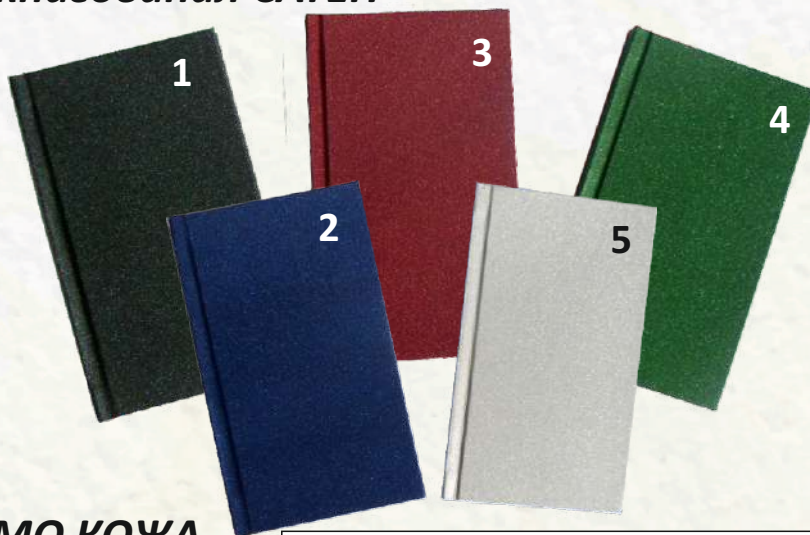

“ Календар - бележник формат 90/160мм ”
форзац бял

40. Календар-бележник - книговинил САТЕН

ТЯЛО - С ДАТИ, седмичник

- 40.1 ЧЕРЕН
- 40.2 СИН
- 40.3 БОРДО
- 40.4 ЗЕЛЕН
- 40.5 СРЕБРО