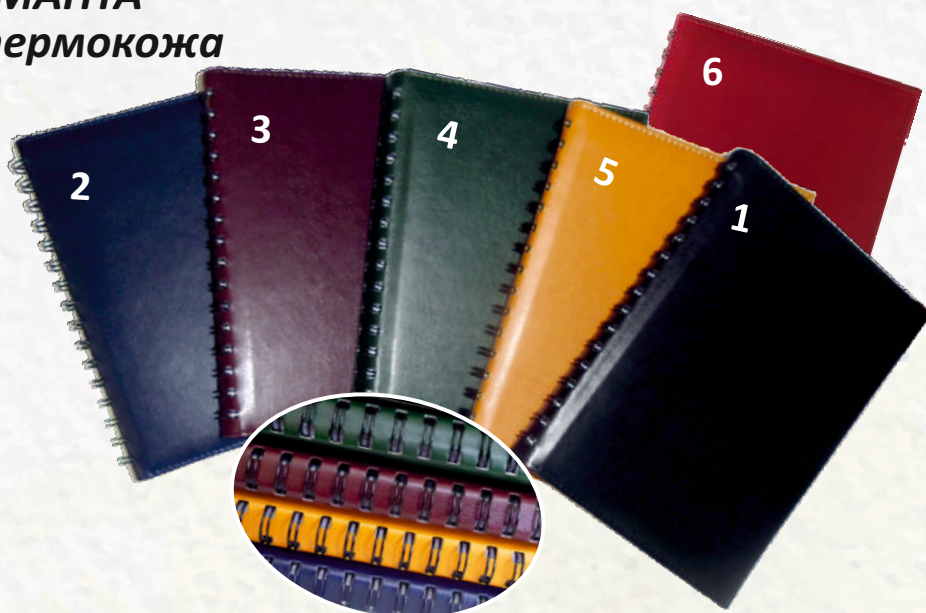

28. Календар-бележник СПИРАЛА - книговинил САТЕН

Тяло - БЕЗ ДАТИ - 100л.

/календариум + месечен график/

- 28.1 ЧЕРЕН
- 28.2 СИН
- 28.3 БОРДО
- 28.4 ЗЕЛЕН

29. Календар-бележник САМАНТА полускрита спирала, термокожа

Тяло - БЕЗ ДАТИ - 120л.

/календариум + месечен график/

- 29.1 ЧЕРЕН
- 29.2 СИН
- 29.3 КАФЯВ
- 29.4 ЗЕЛЕН
- 29.5 МЕДЕН
- 29.6 ЧЕРВЕН

Възможност за топъл печат

30. Календар-бележник СПИРАЛА С РЕКЛАМА НА КЛИЕНТА

Тяло - БЕЗ ДАТИ - 100л.

/календариум + месечен график/

- Графичният дизайн е на клиента
- Възможност за печат на тяло без дати по индивидуален дизайн за над 200бр.
- Възможност за вложки с реклама на клиента
- Ламинат - мат, гланц