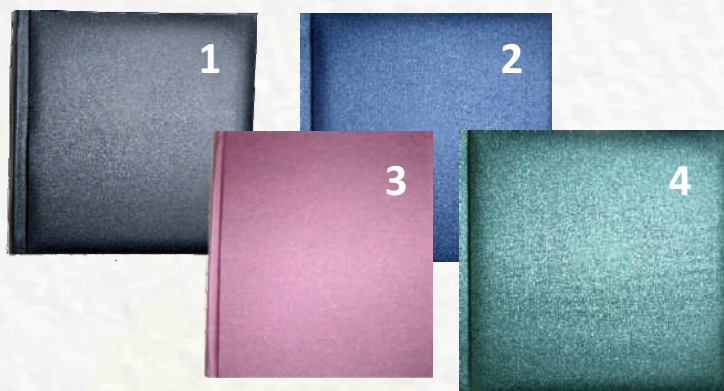

Календар - бележник формат 210/200мм форзац бял

32. Календар-бележник - книговинил САТЕН

ТЯЛО
- БЕЗ ДАТИ - 96 листа

32.1 ЧЕРЕН	32.2 СИН
32.3 БОРДО	32.4 ЗЕЛЕН