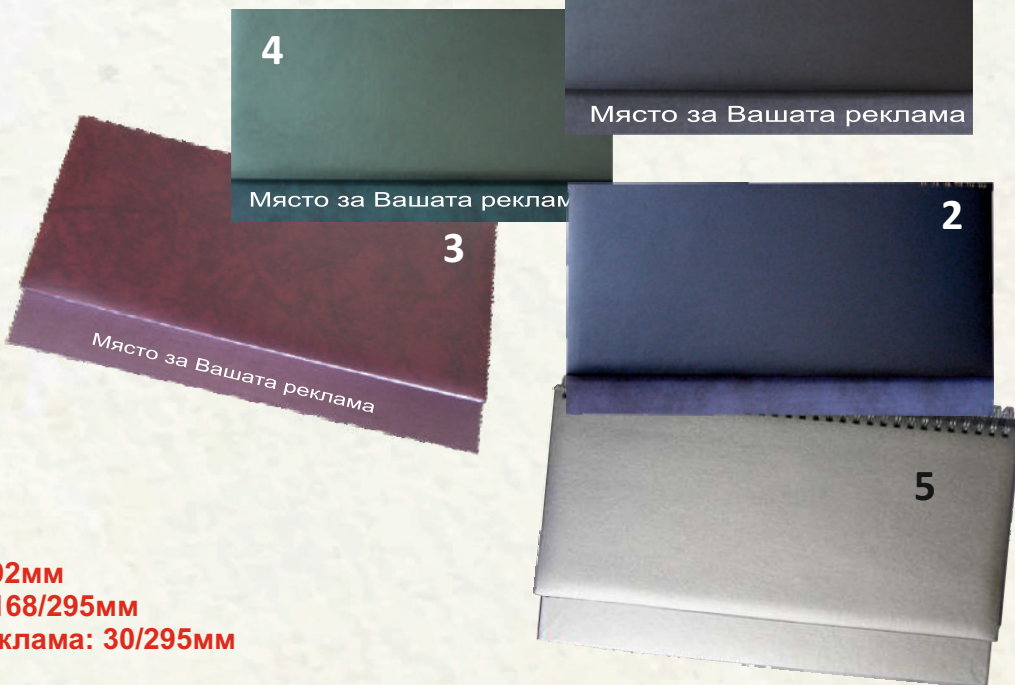

50. НАСТОЛЕН КАЛЕНДАР книговинил САТЕН

ТЯЛО:
- БЕЗ ДАТИ
- С ДАТИ

- 50.1 ЧЕРЕН
- 50.2 СИН
- 50.3 БОРДО
- 50.4 ЗЕЛЕН
- 50.5 СРЕБРО

Размери:
Тяло: 135/292мм
Подложка: 168/295мм
Място за реклама: 30/295мм

ВТОРНИК	СРЕДА	ЧЕТВЪРТАК	ПЕТАК	СЪБОТА
08:00	08:00	08:00	08:00	08:00
09:00	09:00	09:00	09:00	09:00
10:00	10:00	10:00	10:00	10:00
11:00	11:00	11:00	11:00	11:00
12:00	12:00	12:00	12:00	12:00
13:00	13:00	13:00	13:00	13:00
14:00	14:00	14:00	14:00	14:00
15:00	15:00	15:00	15:00	15:00
16:00	16:00	16:00	16:00	16:00
17:00	17:00	17:00	17:00	17:00
18:00	18:00	18:00	18:00	18:00
19:00	19:00	19:00	19:00	19:00
20:00	20:00	20:00	20:00	20:00