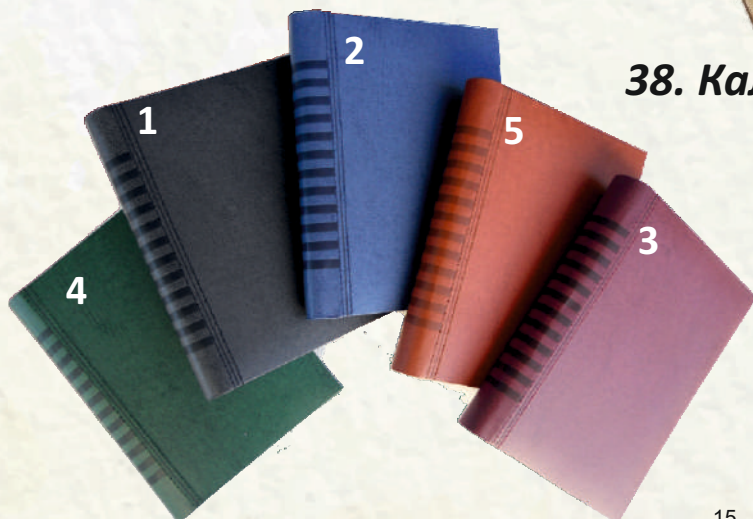

Възможност за топъл печат