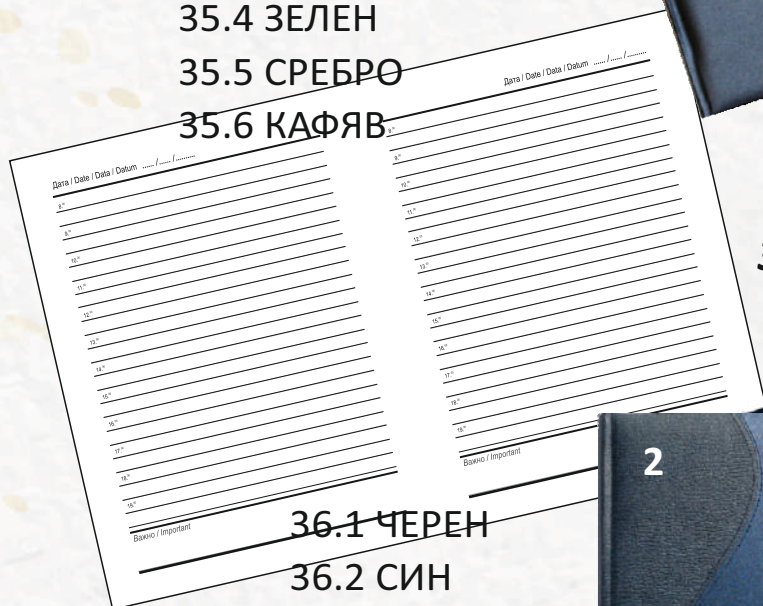

ТЯЛО

- БЕЗ ДАТИ - 96 листа
- Графичният дизайн е на клиента
- Ламинат - мат, гланц

Календар - бележник формат 120/170мм

35. Календар-бележник - книговинил САТЕН

ТЯЛО - 12 коли, БЕЗ ДАТИ

/16 информ. страници/

- 35.1 ЧЕРЕН
- 35.2 СИН
- 35.3 БОРДО
- 35.4 ЗЕЛЕН
- 35.5 СРЕБРО
- 35.6 КАФЯВ

36. Календар-бележник СЕЛЕНА

ТЯЛО - 12 коли, БЕЗ ДАТИ /16 информ. страници/

- 36.1 ЧЕРЕН
- 36.2 СИН
- 36.3 БОРДО
- 36.4 ЗЕЛЕН
- 36.5 КАФЯВ