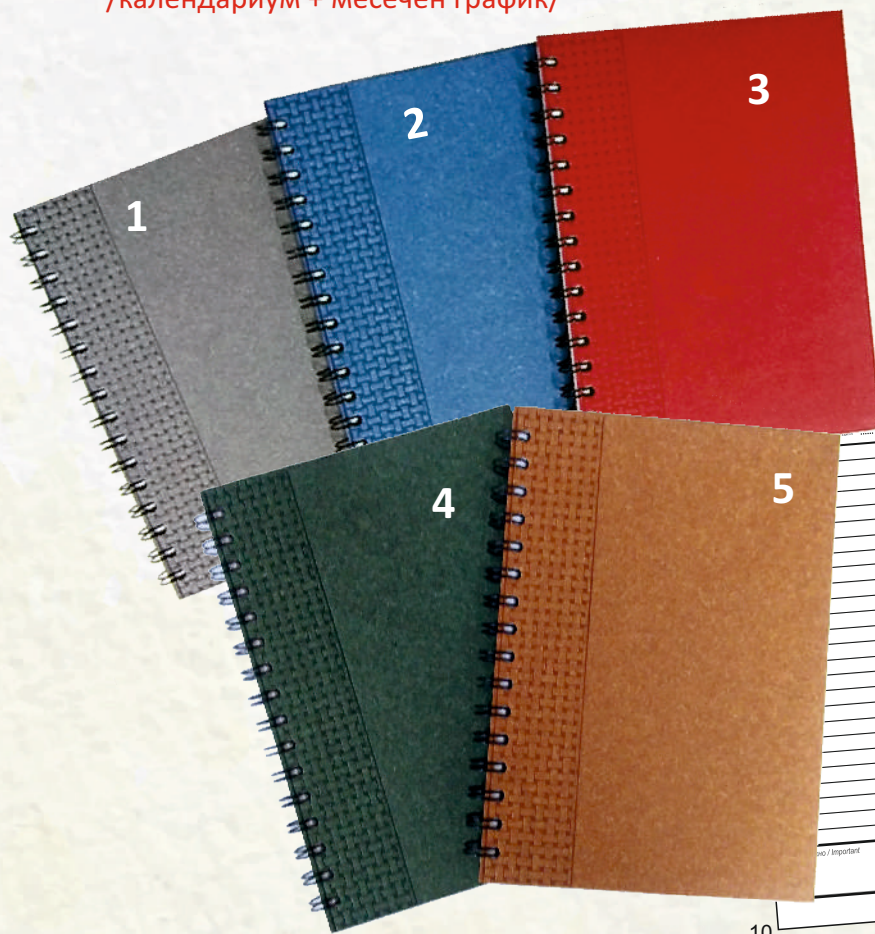

22. Календар-бележник СПИРАЛА - ЕКО

ТЯЛО - БЕЗ ДАТИ - 100л.

/календариум + месечен график/