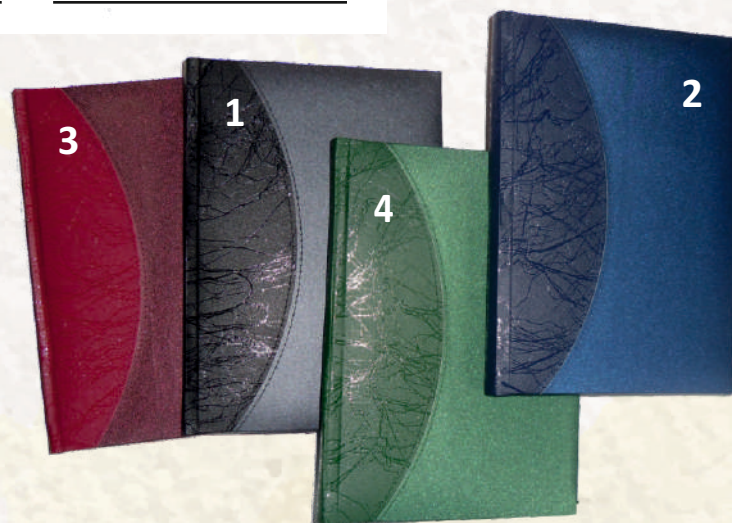

4. Календар-бележник СЕЛЕНА

ТЯЛО:

- 12 коли БЕЗ ДАТИ
- 21 коли БЕЗ ДАТИ
- 21 коли С ДАТИ всеки ден
- /16 информ. страници/

- 4.1 ЧЕРЕН
- 4.2 СИН
- 4.3 БОРДО
- 4.4 ЗЕЛЕН
- 4.5 КАФЯВ

5. Календар-бележник ДИАНА

ТЯЛО:

- 12 коли БЕЗ ДАТИ
- 21 коли БЕЗ ДАТИ
- 21 коли С ДАТИ всеки ден
- /16 информ. страници/

- 5.1 ЧЕРЕН   5.2 СИН
- 5.3 БОРДО   5.4 ЗЕЛЕН

6. Календар-бележник С РЕКЛАМА НА КЛИЕНТА/ламинат/

ТЯЛО:

- 12 коли - БЕЗ ДАТИ
- 21 коли БЕЗ ДАТИ
- 21 коли С ДАТИ всеки ден
- /16 информ. страници/

Графичният дизайн е на клиента.

Ламинат - мат, гланц

Възможност за селектиран лак

Възможен вариант е ластик