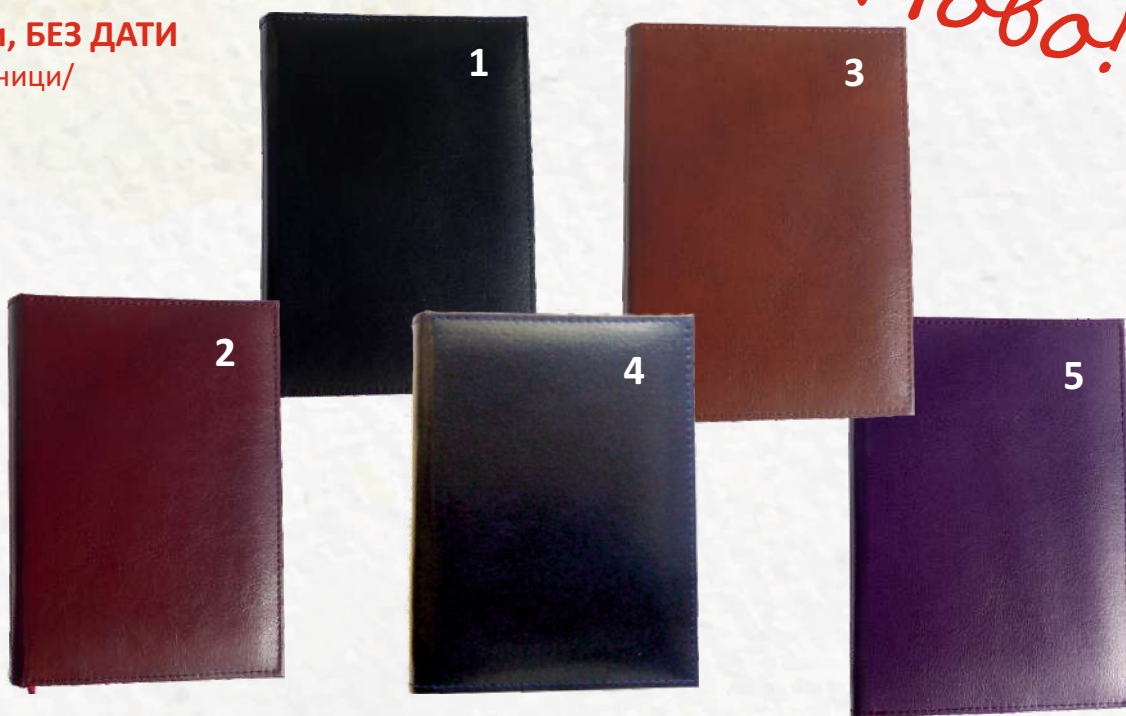

/16 информ. страници/

- 38.1 ЧЕРЕН
- 38.2 СИН
- 38.3 БОРДО
- 38.4 ЗЕЛЕН
- 38.5 КАФЯВ

Възможност за топъл печат

39. Календар-бележник ЕСТЕСТВЕНА КОЖА

ТЯЛО - 21 коли, БЕЗ ДАТИ
/16 информ. страници/

Нова!

- 39.1 ЧЕРЕН
- 39.2 БОРДО
- 39.3 КАФЯВ
- 39.4 СИН
- 39.5 ВИОЛЕТ